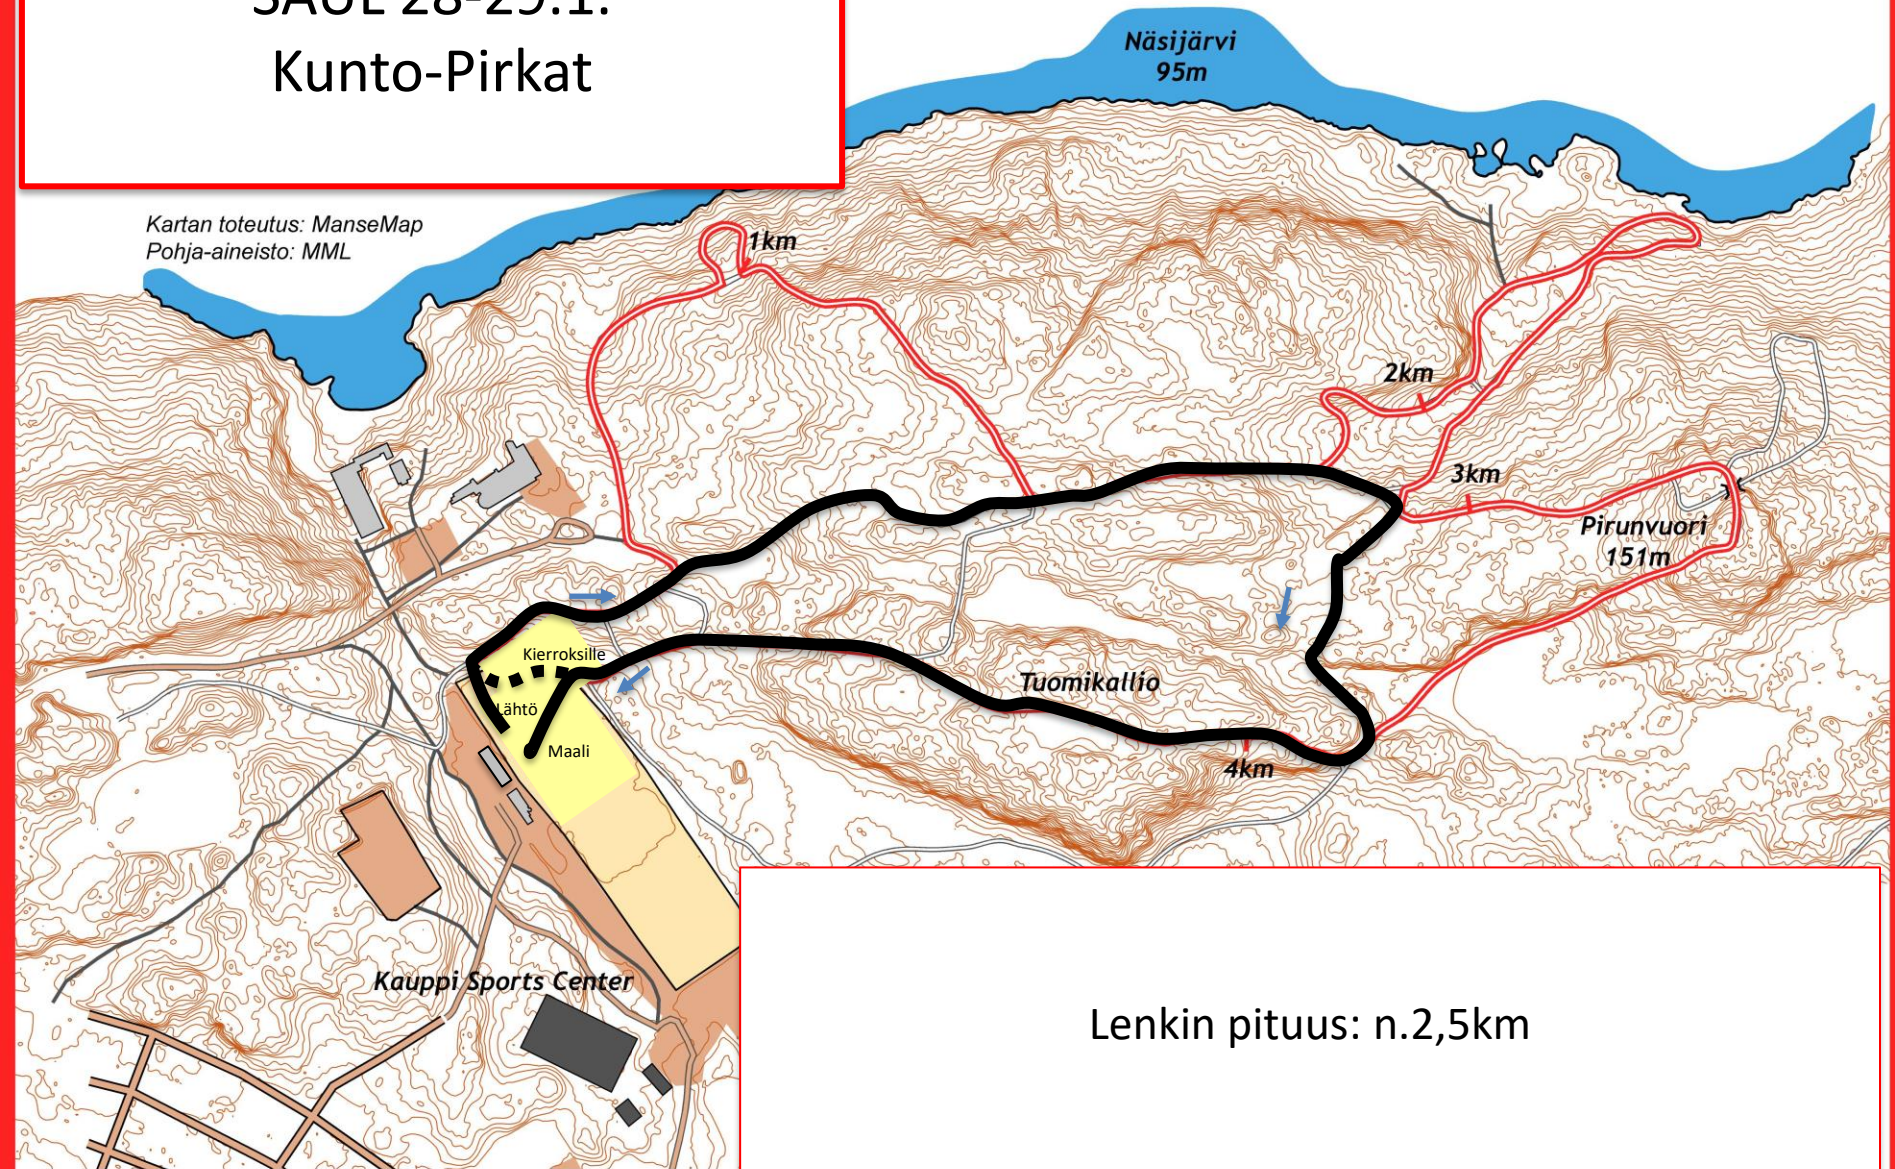

# SAUL 28-29.1. Kunto-Pirkat

Kartan toteutus: ManseMap  
Pohja-aineisto: MML

Lenkin pituus: n.2,5km